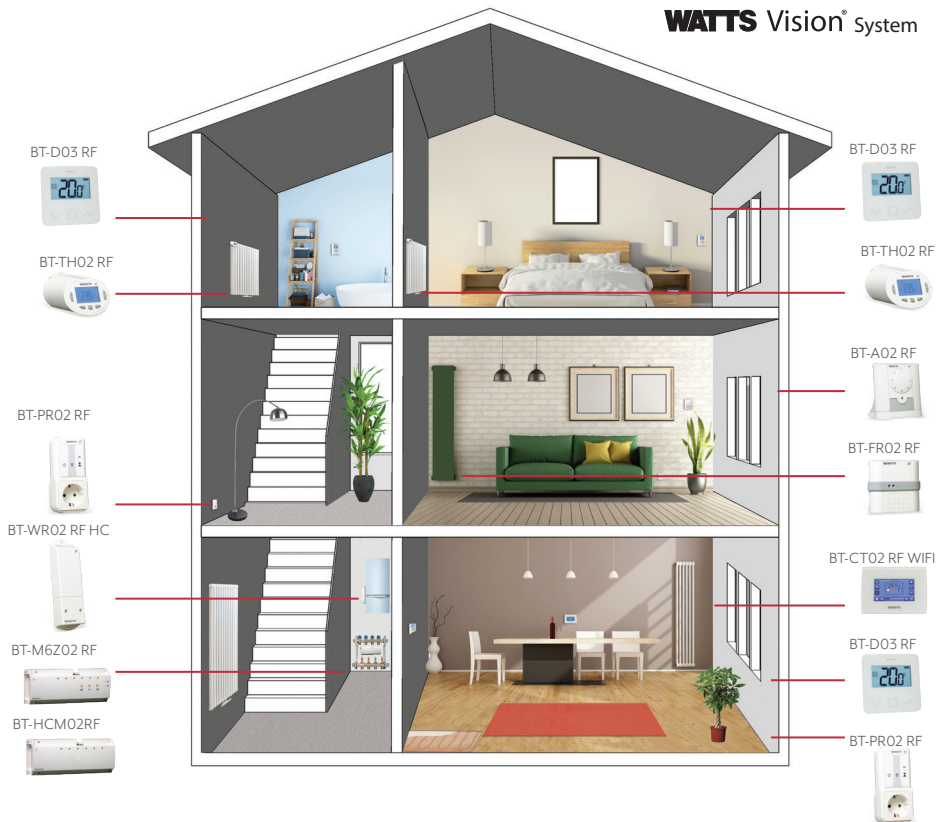

Alltid på nett

Det smarte styringssystemet for hjemmet ditt

WATTS Vision® System

WATTS Vision® System

Lett å kontrollere

Sett temperaturen på selve romtermostaten, eller hvor som helst ved hjelp av mobilappen.

Effektivitet

Føl på komforten ved optimalisert innnetemperatur, mens du sparer energi.

Enkel å installere

Fleksibelt oppsett av systemet hjemme ved bruk av trådløse enheter.

Smart home sentral BT-CT02 RF

WATTS Vision®

Bedre komfort og energisparing

Smart home sentral BT-CT02 RF

- Berøringsskjerm i full farge 4.3 "
- Strømforsyning 230V / 50Hz eller USB (kabel valgfritt)
- Trådløs kommunikasjon 868 MHz med WATTS-protokoll
- WIFI-kommunikasjon (2,4 GHz) for smarttelefon (iOS, Android) og websider
- 50 soner (varme, lys, plugg)