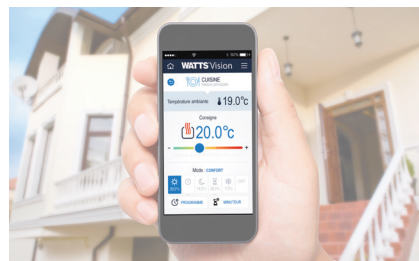

Alltid på nett

Det smarte styringssystemet for hjemmet ditt

WATTS Vision® System

WATTS Vision® System

Lett å kontrollere

Sett temperaturen på selve romtermostaten, eller hvor som helst ved hjelp av mobilappen.

Effektivitet

Føl på komforten ved optimalisert innnetemperatur, mens du sparer energi.

Enkel å installere

Fleksibelt oppsett av systemet hjemme ved bruk av trådløse enheter.

Smart home sentral BT-CT02 RF

WATTS Vision®

Bedre komfort og energisparing

Smart home sentral BT-CT02 RF

- Berøringsskjerm i full farge 4.3 "
- Strømforsyning 230V / 50Hz eller USB (kabel valgfritt)
- Trådløs kommunikasjon 868 MHz med WATTS-protokoll
- WIFI-kommunikasjon (2,4 GHz) for smarttelefon (iOS, Android) og websider
- 50 soner (varme, lys, plugg)

Intuitiv betjening

- Gratis app (iOS, Android)
- WIFI-tilkobling med ett klikk
- Lokal og ekstern tilgang via webside
- Ukesprogrammering
- Automatisk synkronisering med tilkoblede enheter
- Støtte for flere språk