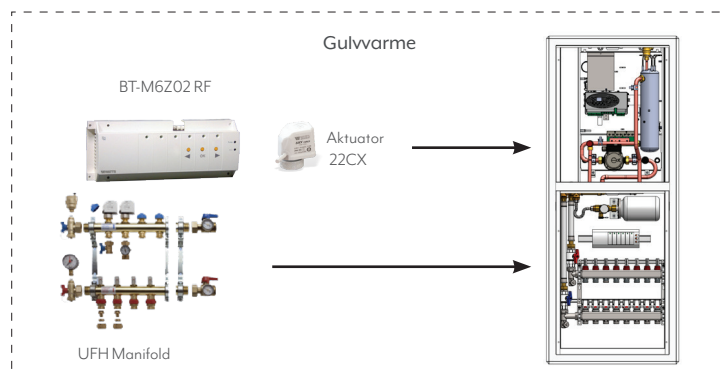

Digital Termostat RF

BT-D03 RF BLACK

Sentral enhet

BT-CT02 RF + WIFI

Lyskontroll

BT-PR02 RF

Opptil 50 soner

Opptil 50 soner