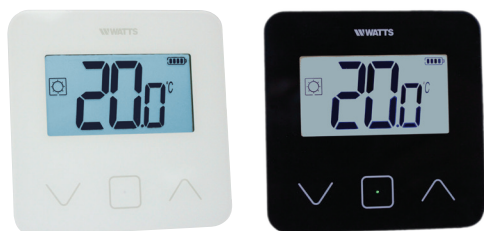

Termostater **WATTS** Vision®

Romtermostat BT-A02-RF

- Temperaturinnstillingsområde: 5 - 35 °C
- LED indikasjon
- Mulighet for gulvføl
- Enkel betjening

Romtermostat med display BT-D02-RF

- Temperaturinnstillingsområde: 5 - 37 °C
- Individuelle temperaturmoduser
- Opplyst display
- Mulighet for gulvføl

Digital romtermostat BT-D03-RF

- Temperaturinnstillingsområde: 0-40 °C
- Berøringsskjerm
- Individuelle temperaturmoduser
- Mulighet for gulvføl

Radiatortermostat BT-TH02-RF

- Temperaturinnstillingsområde: 5 - 30 °C
- "Åpent vindu" deteksjon
- Opplyst display
- Individuelle temperaturmoduser