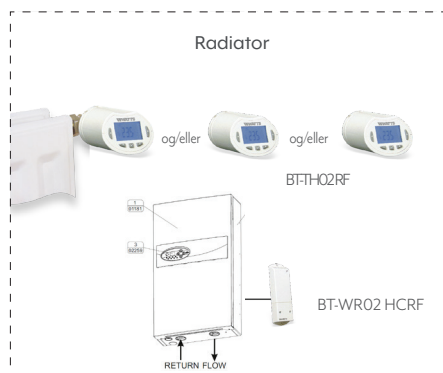

Digital Termostat RF

BT-D03 RF BLACK

Sentral enhet

BT-CT02 RF + WIFI

Lyskontroll

BT-PR02 RF

Opptil 50 soner

Opptil 50 soner